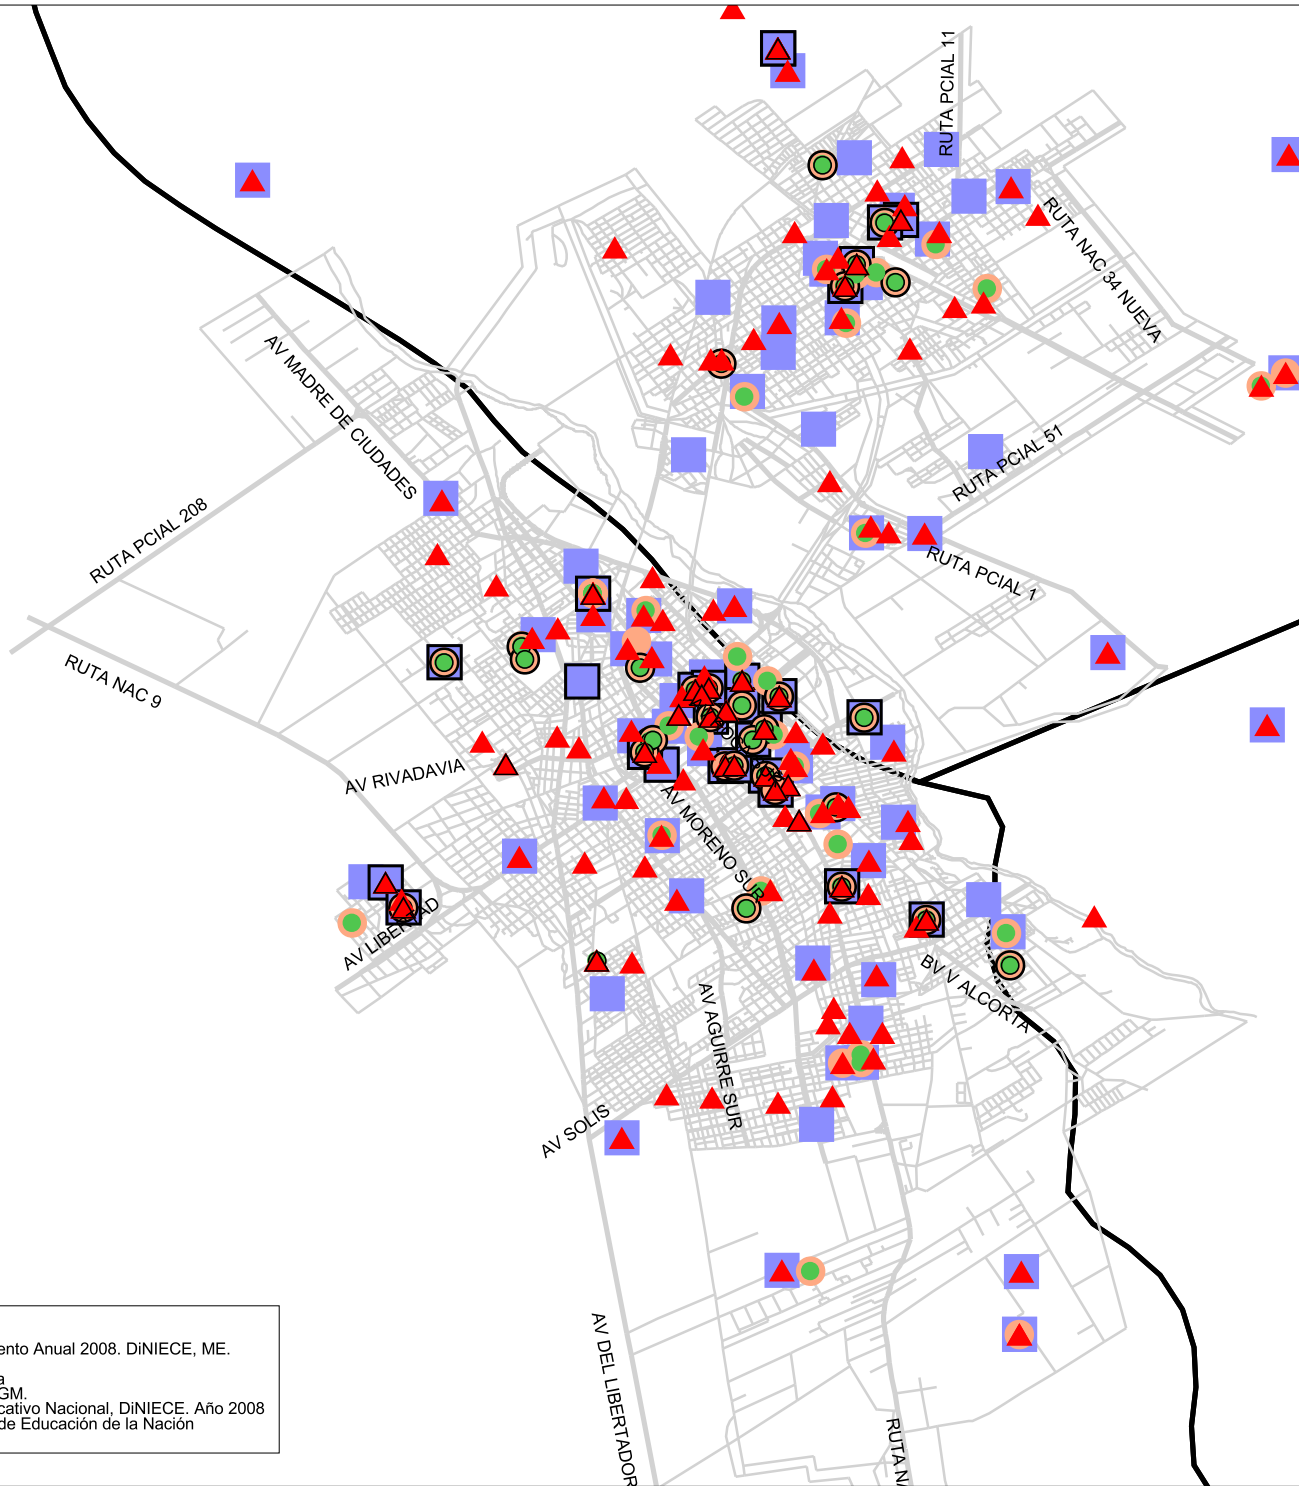

PROVINCIA DE SANTIAGO DEL ESTERO
 CIUDAD DE SANTIAGO DEL ESTERO
OFERTA DE EDUCACION COMUN
 ESTABLECIMIENTOS EDUCATIVOS SEGÚN NIVEL EDUCATIVO Y SECTOR DE GESTIÓN

ESTATAL	PRIVADO	
		INICIAL
		PRIMARIO
		SECUNDARIA CICLO BASICO
		SECUNDARIA CICLO ORIENTADO

Fuentes:
 -Relevamiento Anual 2008. DiNIECE, ME.
 Cartografía
 SIG 250, IGM.
 Mapa Educativo Nacional, DiNIECE, Año 2008
 Ministerio de Educación de la Nación