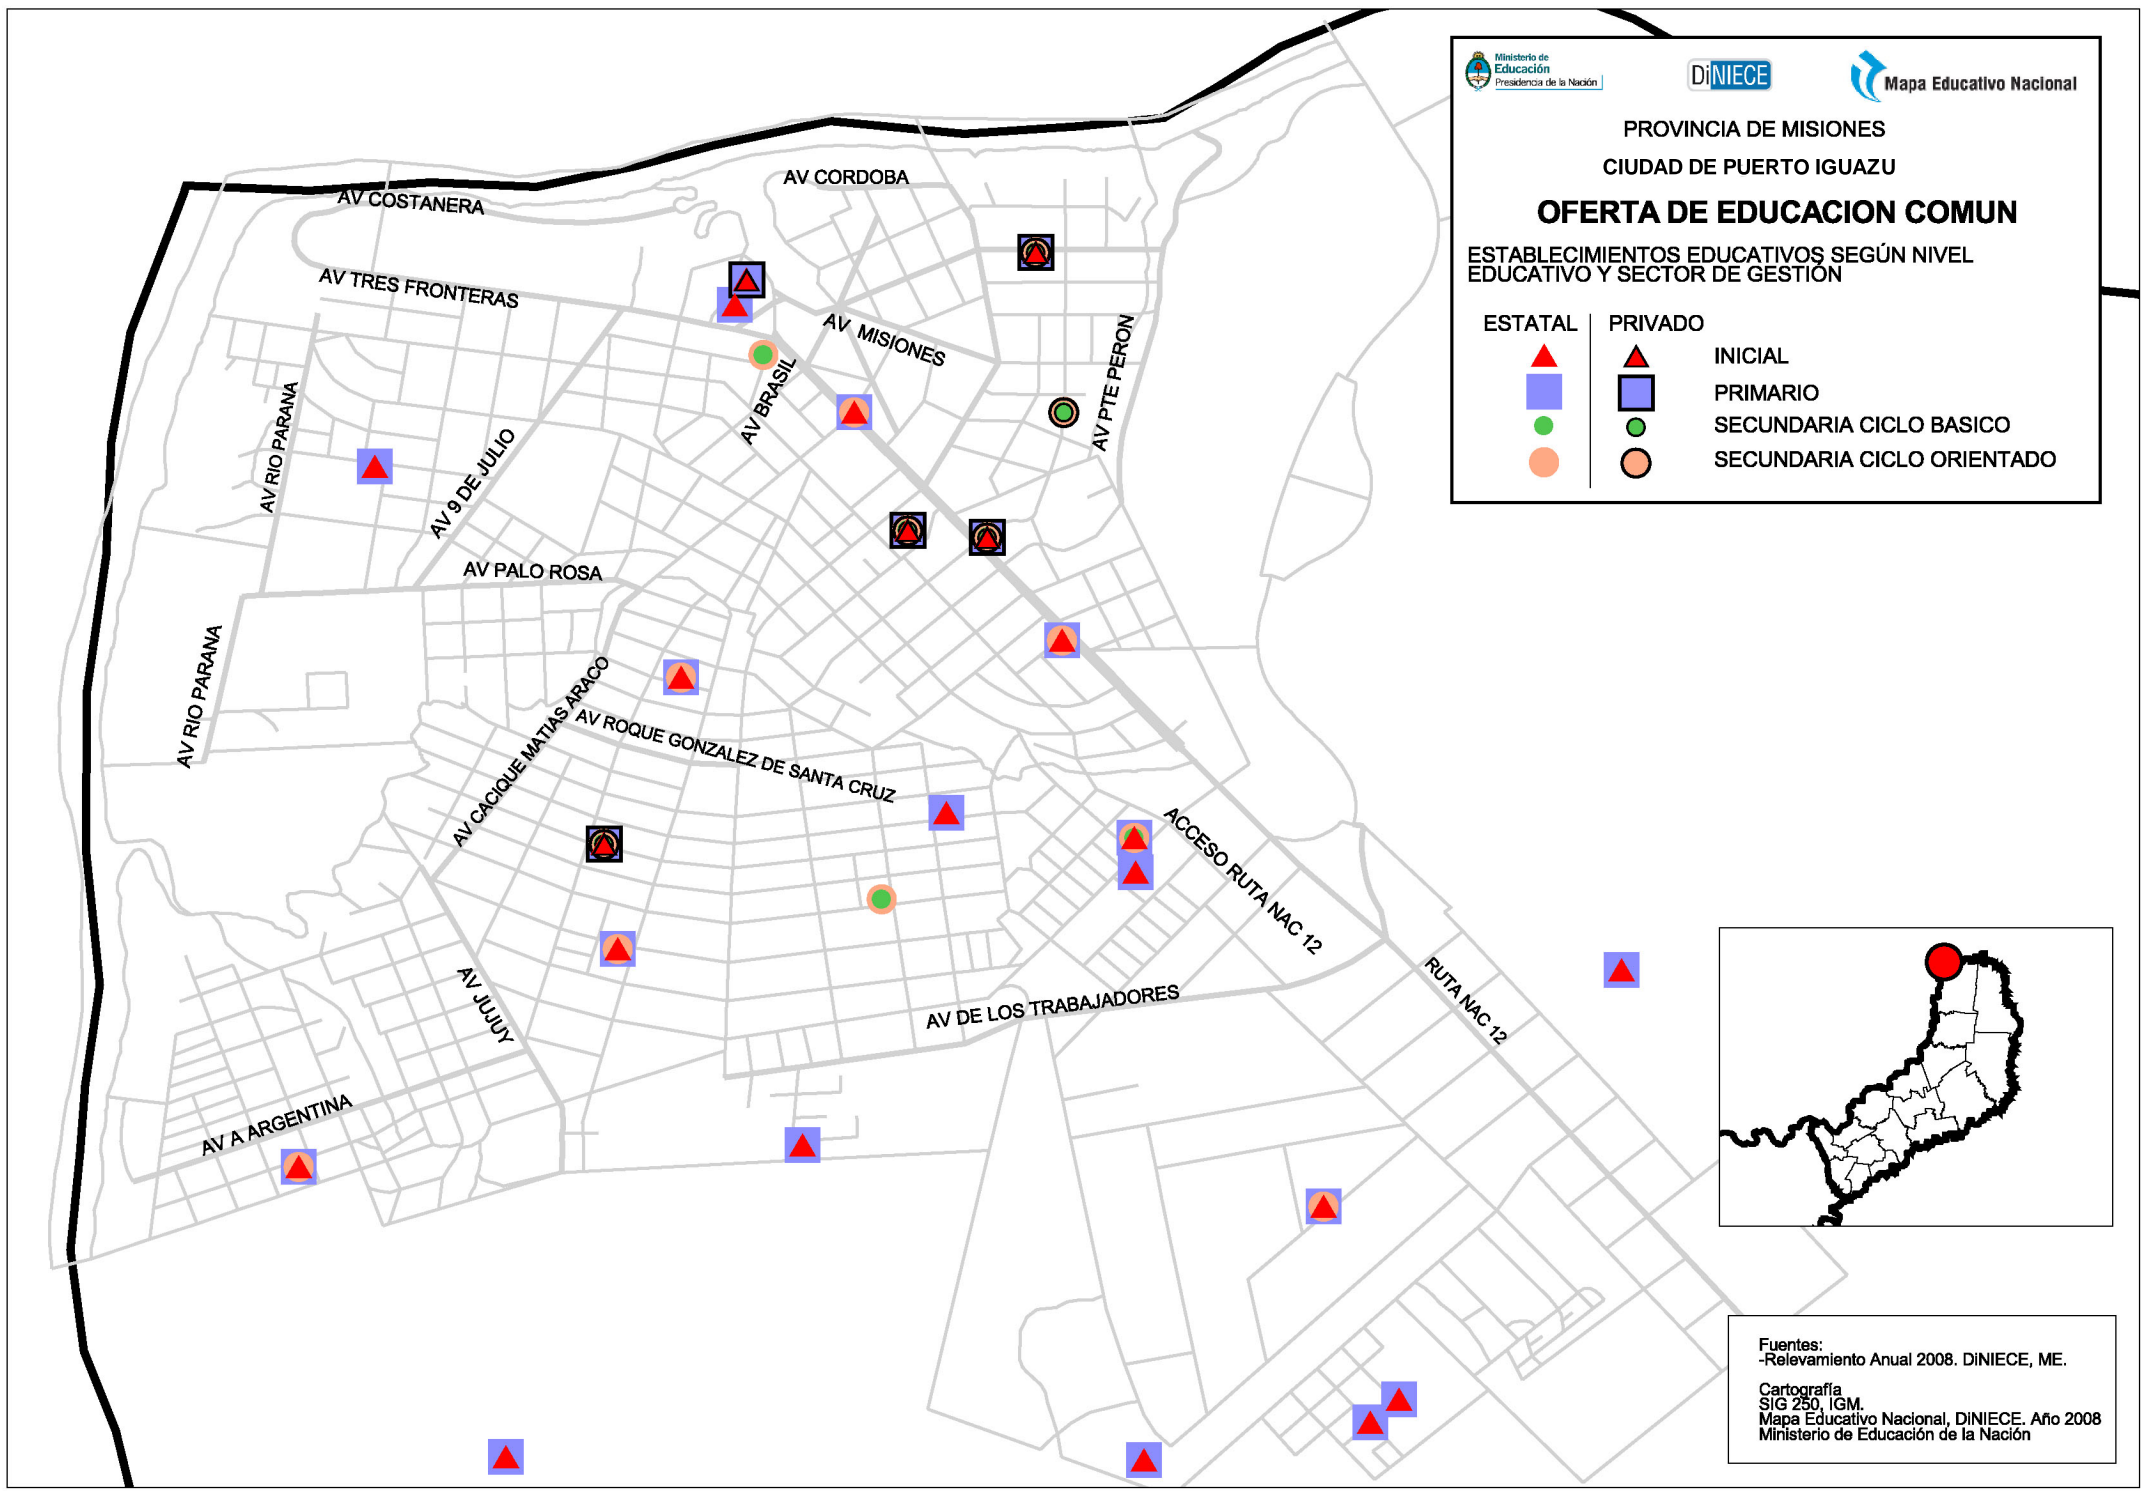

PROVINCIA DE MISIONES
CIUDAD DE PUERTO IGUAZU

OFERTA DE EDUCACION COMUN

ESTABLECIMIENTOS EDUCATIVOS SEGÚN NIVEL EDUCATIVO Y SECTOR DE GESTIÓN

ESTATAL	PRIVADO	
		INICIAL
		PRIMARIO
		SECUNDARIA CICLO BASICO
		SECUNDARIA CICLO ORIENTADO

Fuentes:
-Relevamiento Anual 2008. DINIECE, ME.
Cartografía
SIG 250, IGM.
Mapa Educativo Nacional, DINIECE. Año 2008
Ministerio de Educación de la Nación